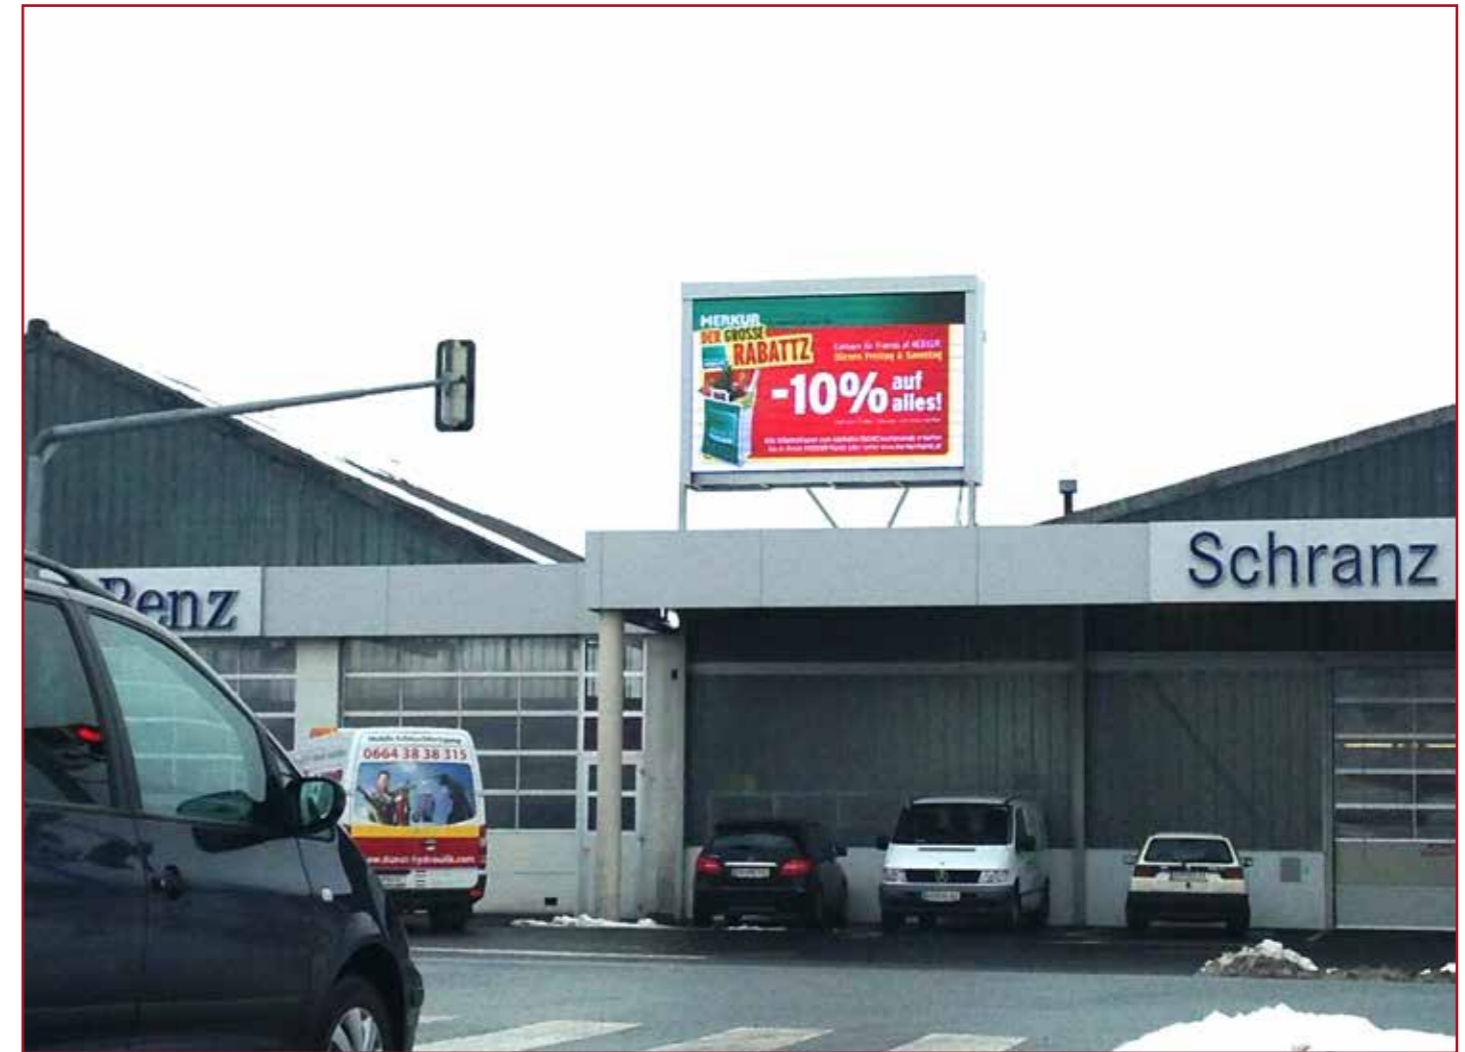

Dauer	mind. 300 Spots / Tag	
1 Tag	€ 70,-	
1 Woche	€ 220,-	
2 Wochen	---	
1 Monat	€ 490,-	pro Monat
3 Monate	€ 440,-	pro Monat
6 Monate	€ 390,-	pro Monat
12 Monate	€ 340,-	pro Monat

Technische Daten:

Größe	ca. 23m² (650 x 350cm)
Laufzeit	0-24 Uhr
Technik	Sensationelle Videowall mit neuester 10mm LED-Technologie. Hochauflösende Grafik für jede Art von Video oder Animation.
Format	16:8
Auflösung	1280 x 640 Pixel
Standbild	JPEG-Format
Animierter Spot	.wmv, .mov, .mp4
Frequenz (KFZ)	ca. 20.000 Mo-Do ca. 40.000 Fr.-Sa und saisonal

Spot-Dauer: 10 Sekunden, Spot-Produktion nicht inkludiert. Preise verstehen sich zuzüglich 5% Werbeabgabe und 20% MwSt. Stand: Jänner 2020. Vorbehaltlich Satz- und Druckfehler.

Entscheiden Sie sich für das modernste Außenwerbemedium an TOP-Standorten für flexible, kreative und punktgenaue Werbung bei sofortiger Aktivierung und jederzeit änderbaren Spots. Erreichen Sie mehr Aufmerksamkeit durch animierte Spots und lehnen Sie sich zurück, während wir uns für Sie um die Abwicklung der Spotproduktion kümmern.